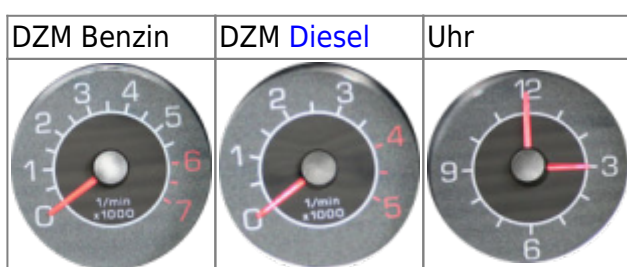

Mit der Modellpflege zum [Newliner](#) wurde die Rollenverteilung zwischen [pulse](#) und [passion](#) klarer definiert. Der [pulse](#) bekam nun einen sportlichen und der [passion](#) einen luxuriösen Charakter zugewiesen.

Merkmale außen

Fahrzeuge der Ausstattungslinie [passion](#) erkennt man vorallem an den silbern Lackierten Spiegelgehäusen.

Zur Einführung war die [silberne](#) Tridionzelle dem [passion](#) exklusiv vorbehalten.

Wie der [pulse](#) hat auch der [passion](#) weisse Seitenblinker. Die Blinker in den [Rückleuchten](#) waren bis zur Modellpflege zum [Facelift](#) in milchig-weiss gehalten. Mit Einführung der Klarglasrückleuchten wurden sie durchsichtig.

Bis zur Modellpflege zum [Newliner](#) waren serienmäßig [Nebelscheinwerfer](#) verbaut. Später wurden diese zur optionalen Sonderausstattung.

Im Gegensatz zum [pure](#) hat der [passion](#) ein Glasdach sowie [serienmäßige Alufelgen (Starline)](#)

Merkmale innen

Das Glasdach des [passion](#) ist serienmäßig mit einem Sonnenschutz ausgestattet. Auch die [Gepäckraumabdeckung](#) gehört zur serienmäßigen Ausstattung.

Im Gegenzug zu den bei der Modellpflege zum [Newliner](#) weggefallenen serienmäßigen [Nebelscheinwerfern](#) erhielt der [passion](#) Lederlenkrad und Lederschaltknauf als Serienausstattung.

Mit der Modellpflege zum [Newliner](#) wurden.

Ab der Modellpflege zum [Facelift](#) bekam die Ausstattungslinie [passion](#) ein eigenes Skaladesign für das [Kombiinstrument](#), den [Drehzahlmesser](#) und die [Uhr](#).