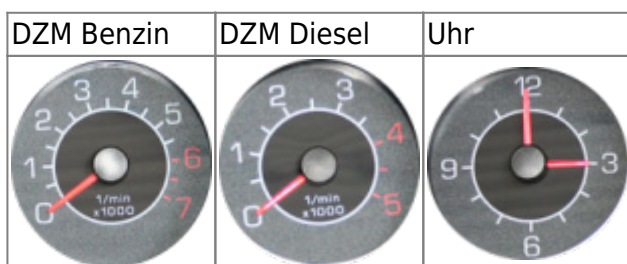

Mit der Modellpflege zum [Newliner](#) wurde die Rollenverteilung zwischen [pulse](#) und [passion](#) klarer definiert. Der [pulse](#) bekam nun einen sportlichen und der [passion](#) einen luxuriösen Charakter zugewiesen.

Merkmale außen

Fahrzeuge der Ausstattungslinie [passion](#) erkennt man vorallem an den silbern Lackierten Spiegelgehäusen.

Zur Einführung war die [silberne](#) Tridionzelle dem [passion](#) exklusiv vorbehalten.

Wie der [pulse](#) hat auch der [passion](#) weisse Seitenblinker. Die Blinker in den [Rückleuchten](#) waren bis zur Modellpflege zum [Facelift](#) in milchig-weiss gehalten. Mit Einführung der Klarglasrückleuchten wurden sie durchsichtig.

Bis zur Modellpflege zum [Newliner](#) waren serienmäßig [Nebelscheinwerfer](#) verbaut. Später wurden diese zur optionalen Sonderausstattung.

Im Gegensatz zum [pure](#) hat der [passion](#) ein Glasdach sowie [serienmäßige Alufelgen(Starline)](#)

Merkmale innen

Das Glasdach des [passion](#) ist serienmäßig mit einem Sonnenschutz ausgestattet. Auch die [Gepäckraumabdeckung](#) gehört zur serienmäßigen Ausstattung.

Im Gegenzug zu den bei der Modellpflege zum [Newliner](#) weggefallenen serienmäßigen [Nebelscheinwerfern](#) erhielt der [passion](#) Lederlenkrad und Lederschaltknauf als Serienausstattung.

Mit der Modellpflege zum [Newliner](#) wurden.

Ab der Modellpflege zum [Facelift](#) bekam die Ausstattungslinie [passion](#) ein eigenes Skaladesign für das [Kombiinstrument](#), den [Drehzahlmesser](#) und die [Uhr](#).