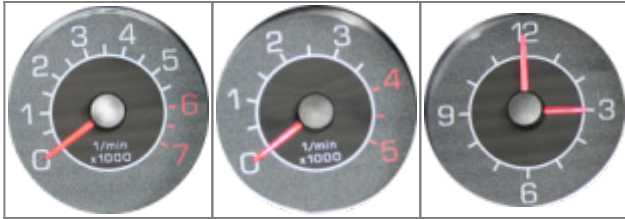

Bis zur Modellpflege zum [Newliner](#) waren serienmäßig [Nebelscheinwerfer](#) verbaut. Später wurden diese zur optionalen Sonderausstattung.

Im Gegensatz zum [pure](#) hat der [passion](#) ein Glasdach sowie [serienmäßige Alufelgen \(Starline\)](#)

Merkmale innen

Das Glasdach des [passion](#) ist serienmäßig mit einem Sonnenschutz ausgestattet. Auch die [Gepäckraumabdeckung](#) gehört zur serienmäßigen Ausstattung.

Im Gegenzug zu den bei der Modellpflege zum [Newliner](#) weggefallenen serienmäßigen [Nebelscheinwerfern](#) erhielt der [passion](#) Lederlenkrad und Lederschaltknauf als Serienausstattung.

Mit der Modellpflege zum [Newliner](#) wurden.

Ab der Modellpflege zum [Facelift](#) bekam die Ausstattungslinie [passion](#) ein eigenes Skaladesign für das [Kombiinstrument](#), den [Drehzahlmesser](#) und die [Uhr](#).

DZM Benzin	DZM Diesel	Uhr
------------	----------------------------	-----

Technik

Die Ausstattungslinie passion ist Serienmäßig mit [Softtouch](#) und einer Klimaanlage ausgestattet.

From:
<https://www.smart-wiki.net/> - **Smart WIKI**