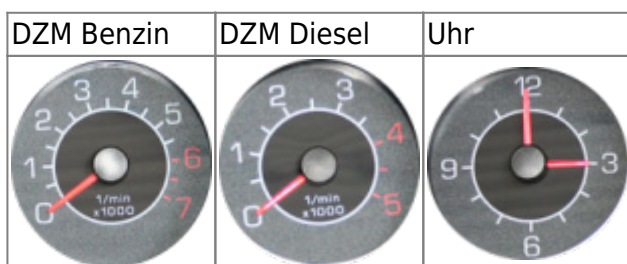

Mit der Modellpflege zum [Newliner](#) wurde die Rollenverteilung zwischen [pulse](#) und [passion](#) klarer definiert. Der [pulse](#) bekam nun einen sportlichen und der [passion](#) einen luxuriösen Charakter zugewiesen.

Merkmale außen

Fahrzeuge der Ausstattungslinie [passion](#) erkennt man vorallem an den silbern Lackierten Spiegelgehäusen.

Zur Einführung war die [silberne](#) Tridionzelle dem [passion](#) exklusiv vorbehalten.

Wie der [pulse](#) hat auch der [passion](#) weisse Seitenblinker. Die Blinker in den [Rückleuchten](#) waren bis zur Modellpflege zum [Facelift](#) in milchig-weiss gehalten. Mit Einführung der Klarglasrückleuchten wurden sie durchsichtig.

Bis zur Modellpflege zum [Newliner](#) waren serienmäßig [Nebelscheinwerfer](#) verbaut. Später wurden diese zur optionalen Sonderausstattung.

Im Gegensatz zum [pure](#) hat der [passion](#) ein Glasdach sowie [serienmäßige Alufelgen (Starline)](#)

Merkmale innen

Das Glasdach des [passion](#) ist serienmäßig mit einem Sonnenschutz ausgestattet. Auch die [Gepäckraumabdeckung](#) gehört zur serienmäßigen Ausstattung.

Im Gegenzug zu den bei der Modellpflege zum [Newliner](#) weggefallenen serienmäßigen [Nebelscheinwerfern](#) erhielt der [passion](#) Lederlenkrad und Lederschaltknauf als Serienausstattung.

Mit der Modellpflege zum [Newliner](#) wurden.

Ab der Modellpflege zum [Facelift](#) bekam die Ausstattungslinie [passion](#) ein eigenes Skaladesign für das [Kombiinstrument](#), den [Drehzahlmesser](#) und die [Uhr](#).