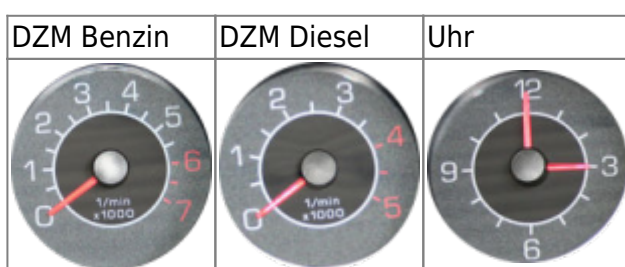

Mit der Modellpflege zum [Newliner](#) wurde die Rollenverteilung zwischen [pulse](#) und [passion](#) klarer definiert. Der [pulse](#) bekam nun einen sportlichen und der [passion](#) einen luxuriösen Charakter zugewiesen.

Merkmale außen

Fahrzeuge der Ausstattungslinie [passion](#) erkennt man vorallem an den silbern Lackierten Spiegelgehäusen.

Zur Einführung war die [silberne](#) Tridionzelle dem [passion](#) exklusiv vorbehalten.

Wie der [pulse](#) hat auch der [passion](#) weisse Seitenblinker. Die Blinker in den [Rückleuchten](#) waren bis zur Modellpflege zum [Facelift](#) in milchig-weiss gehalten. Mit Einführung der Klarglasrückleuchten wurden sie durchsichtig.

Bis zur Modellpflege zum [Newliner](#) waren serienmäßig [Nebelscheinwerfer](#) verbaut. Später wurden diese zur optionalen Sonderausstattung.

Im Gegensatz zum [pure](#) hat der [passion](#) ein Glasdach sowie [serienmäßige Alufelgen (Starline)](#)

Merkmale innen

Das Glasdach des [passion](#) ist serienmäßig mit einem Sonnenschutz ausgestattet. Auch die [Gepäckraumabdeckung](#) gehört zur serienmäßigen Ausstattung.

Im Gegenzug zu den bei der Modellpflege zum [Newliner](#) weggefallenen serienmäßigen [Nebelscheinwerfern](#) erhielt der [passion](#) Lederlenkrad und Lederschaltknauf als Serienausstattung.

Mit der Modellpflege zum [Newliner](#) wurden.

Ab der Modellpflege zum [Facelift](#) bekam die Ausstattungslinie [passion](#) ein eigenes Skaladesign für das [Kombiinstrument](#), den [Drehzahlmesser](#) und die [Uhr](#).