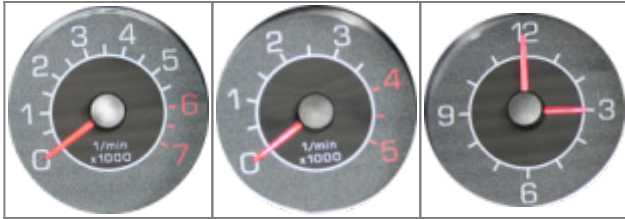

Bis zur Modellpflege zum [Newliner](#) waren serienmäßig [Nebelscheinwerfer](#) verbaut. Später wurden diese zur optionalen Sonderausstattung.

Im Gegensatz zum [pure](#) hat der [passion](#) ein Glasdach sowie [serienmäßige Alufelgen \(Starline\)](#)

Merkmale innen

Das Glasdach des [passion](#) ist serienmäßig mit einem Sonnenschutz ausgestattet. Auch die [Gepäckraumabdeckung](#) gehört zur serienmäßigen Ausstattung.

Im Gegenzug zu den bei der Modellpflege zum [Newliner](#) weggefallenen serienmäßigen [Nebelscheinwerfern](#) erhielt der [passion](#) Lederlenkrad und Lederschaltknauf als Serienausstattung.

Mit der Modellpflege zum [Newliner](#) wurden.

Ab der Modellpflege zum [Facelift](#) bekam die Ausstattungslinie [passion](#) ein eigenes Skaladesign für das [Kombiinstrument](#), den [Drehzahlmesser](#) und die [Uhr](#).

DZM Benzin	DZM Diesel	Uhr
------------	----------------------------	-----

Technik

Die Ausstattungslinie passion ist Serienmäßig mit **Softtouch** und einer Klimaanlage ausgestattet.

From:
<https://www.smart-wiki.net/> - **Smart WIKI**