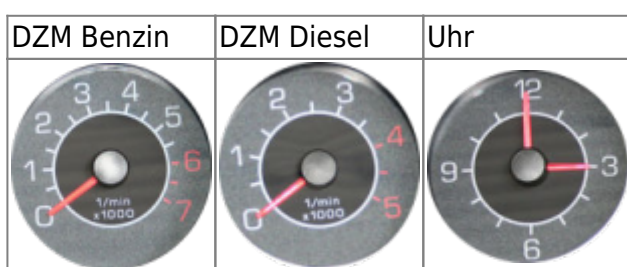

Mit der Modellpflege zum [Newliner](#) wurde die Rollenverteilung zwischen [pulse](#) und [passion](#) klarer definiert. Der [pulse](#) bekam nun einen sportlichen und der [passion](#) einen luxuriösen Charakter zugewiesen.

Merkmale außen

Fahrzeuge der Ausstattungslinie [passion](#) erkennt man vorallem an den silbern Lackierten Spiegelgehäusen.

Zur Einführung war die [silberne](#) Tridionzelle dem [passion](#) exklusiv vorbehalten.

Wie der [pulse](#) hat auch der [passion](#) weisse Seitenblinker. Die Blinker in den [Rückleuchten](#) waren bis zur Modellpflege zum [Facelift](#) in milchig-weiss gehalten. Mit Einführung der Klarglasrückleuchten wurden sie durchsichtig.

Bis zur Modellpflege zum [Newliner](#) waren serienmäßig [Nebelscheinwerfer](#) verbaut. Später wurden diese zur optionalen Sonderausstattung.

Im Gegensatz zum [pure](#) hat der [passion](#) ein Glasdach sowie [serienmäßige Alufelgen (Starline)](#)

Merkmale innen

Das Glasdach des [passion](#) ist serienmäßig mit einem Sonnenschutz ausgestattet. Auch die [Gepäckraumabdeckung](#) gehört zur serienmäßigen Ausstattung.

Im Gegenzug zu den bei der Modellpflege zum [Newliner](#) weggefallenen serienmäßigen [Nebelscheinwerfern](#) erhielt der [passion](#) Lederlenkrad und Lederschaltknauf als Serienausstattung.

Mit der Modellpflege zum [Newliner](#) wurden.

Ab der Modellpflege zum [Facelift](#) bekam die Ausstattungslinie [passion](#) ein eigenes Skaladesign für das [Kombiinstrument](#), den [Drehzahlmesser](#) und die [Uhr](#).