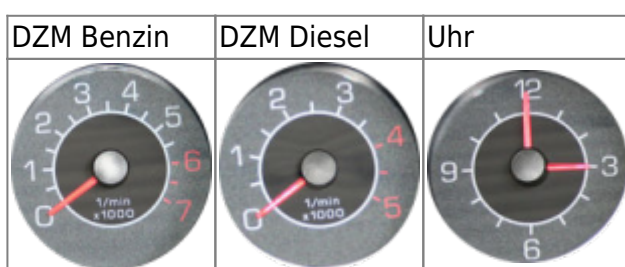

Mit der Modellpflege zum [Newliner](#) wurde die Rollenverteilung zwischen [pulse](#) und [passion](#) klarer definiert. Der [pulse](#) bekam nun einen sportlichen und der [passion](#) einen luxuriösen Charakter zugewiesen.

Merkmale außen

Fahrzeuge der Ausstattungslinie [passion](#) erkennt man vorallem an den silbern Lackierten Spiegelgehäusen.

Zur Einführung war die [silberne](#) Tridionzelle dem [passion](#) exklusiv vorbehalten.

Wie der [pulse](#) hat auch der [passion](#) weisse Seitenblinker. Die Blinker in den [Rückleuchten](#) waren bis zur Modellpflege zum [Facelift](#) in milchig-weiss gehalten. Mit Einführung der Klarglasrückleuchten wurden sie durchsichtig.

Bis zur Modellpflege zum [Newliner](#) waren serienmäßig [Nebelscheinwerfer](#) verbaut. Später wurden diese zur optionalen Sonderausstattung.

Im Gegensatz zum [pure](#) hat der [passion](#) ein Glasdach sowie [serienmäßige Alufelgen](#)([Starline](#))

Merkmale innen

Das Glasdach des [passion](#) ist serienmäßig mit einem Sonnenschutz ausgestattet. Auch die [Gepäckraumabdeckung](#) gehört zur serienmäßigen Ausstattung.

Im Gegenzug zu den bei der Modellpflege zum [Newliner](#) weggefallenen serienmäßigen [Nebelscheinwerfern](#) erhielt der [passion](#) Lederlenkrad und Lederschaltknauf als Serienausstattung.

Mit der Modellpflege zum [Newliner](#) wurden.

Ab der Modellpflege zum [Facelift](#) bekam die Ausstattungslinie [passion](#) ein eigenes Skaladesign für das [Kombiinstrument](#), den [Drehzahlmesser](#) und die [Uhr](#).