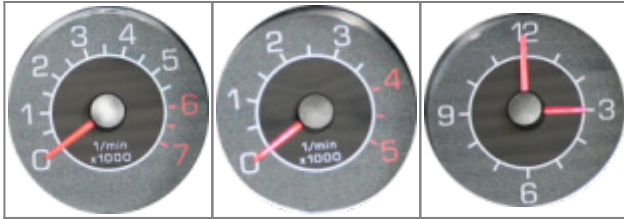

Bis zur Modellpflege zum [Newliner](#) waren serienmäßig [Nebelscheinwerfer](#) verbaut. Später wurden diese zur optionalen Sonderausstattung.

Im Gegensatz zum [pure](#) hat der [passion](#) ein Glasdach sowie [serienmäßige Alufelgen \(Starline\)](#)

Merkmale innen

Das Glasdach des [passion](#) ist serienmäßig mit einem Sonnenschutz und Makeup Spiegel ausgestattet. Auch die [Gepäckraumabdeckung](#) gehört zur serienmäßigen Ausstattung.

Im Gegenzug zu den bei der Modellpflege zum [Newliner](#) weggefallenen serienmäßigen [Nebelscheinwerfern](#) erhielt der [passion](#) Lederlenkrad und Lederschaltknauf als Serienausstattung.

Mit der Modellpflege zum [Newliner](#) wurden.

Ab der Modellpflege zum [Facelift](#) bekam die Ausstattungslinie [passion](#) ein eigenes Skaladesign für das [Kombiinstrument](#), den [Drehzahlmesser](#) und die [Uhr](#).

DZM Benzin	DZM Diesel	Uhr
------------	----------------------------	-----

Technik

Die Ausstattungslinie passion ist Serienmäßig mit [Softtouch](#) und einer Klimaanlage ausgestattet.

From:
<https://www.smart-wiki.net/> - **Smart WIKI**