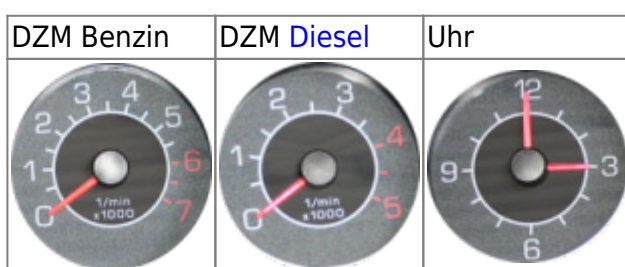

Mit der Modellpflege zum [Newliner](#) wurde die Rollenverteilung zwischen [pulse](#) und [passion](#) klarer definiert. Der [pulse](#) bekam nun einen sportlichen und der [passion](#) einen luxuriösen Charakter zugewiesen.

Merkmale außen

Fahrzeuge der Ausstattungslinie [passion](#) erkennt man vorallem an den silbern Lackierten Spiegelgehäusen.

Zur Einführung war die [silberne](#) Tridionzelle dem [passion](#) exklusiv vorbehalten.

Wie der [pulse](#) hat auch der [passion](#) weisse Seitenblinker. Die Blinker in den [Rückleuchten](#) waren bis zur Modellpflege zum [Facelift](#) in milchig-weiss gehalten. Mit Einführung der Klarglasrückleuchten wurden sie durchsichtig.

Bis zur Modellpflege zum [Newliner](#) waren serienmäßig [Nebelscheinwerfer](#) verbaut. Später wurden diese zur optionalen Sonderausstattung.

Im Gegensatz zum [pure](#) hat der [passion](#) ein Glasdach sowie [serienmäßige Alufelgen (Starline)](#)

Merkmale innen

Das Glasdach des [passion](#) ist serienmäßig mit einem Sonnenschutz ausgestattet. Auch die [Gepäckraumabdeckung](#) gehört zur serienmäßigen Ausstattung.

Im Gegenzug zu den bei der Modellpflege zum [Newliner](#) weggefallenen serienmäßigen [Nebelscheinwerfern](#) erhielt der [passion](#) Lederlenkrad und Lederschaltknauf als Serienausstattung.

Mit der Modellpflege zum [Newliner](#) wurden.

Ab der Modellpflege zum [Facelift](#) bekam die Ausstattungslinie [passion](#) ein eigenes Skaladesign für das [Kombiinstrument](#), den [Drehzahlmesser](#) und die [Uhr](#).