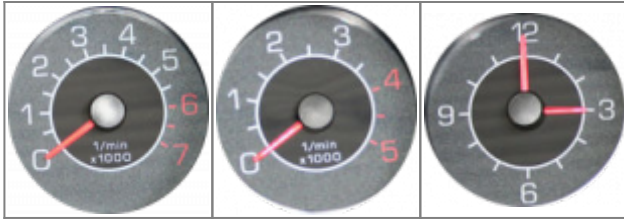

Bis zur Modellpflege zum [Newliner](#) waren serienmäßig [Nebelscheinwerfer](#) verbaut. Später wurden diese zur optionalen Sonderausstattung.

Im Gegensatz zum [pure](#) hat der [passion](#) ein Glasdach sowie [serienmäßige Alufelgen \(Starline\)](#)

Merkmale innen

Das Glasdach des [passion](#) ist serienmäßig mit einem Sonnenschutz ausgestattet. Auch die [Gepäckraumabdeckung](#) gehört zur serienmäßigen Ausstattung.

Im Gegenzug zu den bei der Modellpflege zum [Newliner](#) weggefallenen serienmäßigen [Nebelscheinwerfern](#) erhielt der [passion](#) Lederlenkrad und Lederschaltknauf als Serienausstattung.

Mit der Modellpflege zum [Newliner](#) wurden.

Ab der Modellpflege zum [Facelift](#) bekam die Ausstattungslinie [passion](#) ein eigenes Skaladesign für das [Kombiinstrument](#), den [Drehzahlmesser](#) und die [Uhr](#).

DZM Benzin	DZM Diesel	Uhr
------------	----------------------------	-----

Technik

Die Ausstattungslinie passion ist Serienmäßig mit [Softtouch](#) und einer Klimaanlage ausgestattet.

From:
<https://www.smart-wiki.net/> - **Smart WIKI**