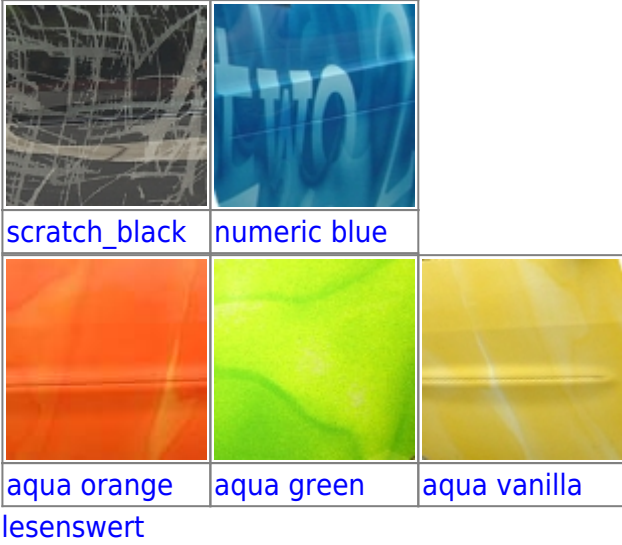

# Sonderlackierungen

Diese Lackierungen sind nicht nachlackierbar und können nur als gesamtes Panel gekauft werden.

From:  
<https://www.smart-wiki.net/> - **Smart WIKI**

Permanent link:  
<https://www.smart-wiki.net/450/farben?rev=1552904074>