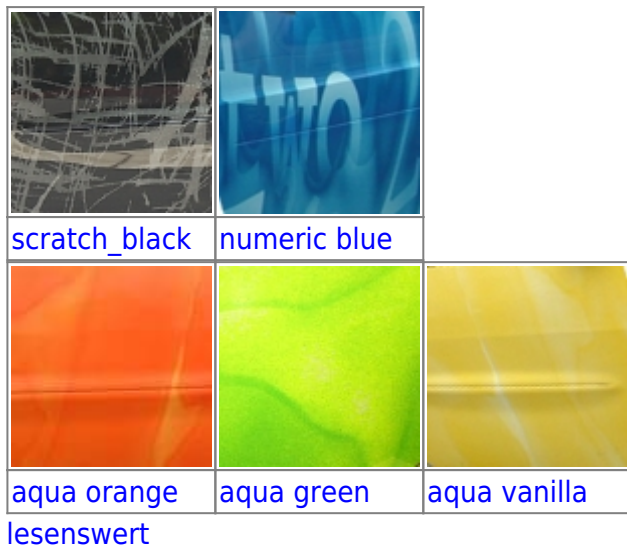

# Sonderlackierungen

Diese Lackierungen sind nicht nachlackierbar und können nur als gesamtes Panel gekauft werden.

From:

<https://www.smart-wiki.net/> - **Smart WIKI**

Permanent link:

<https://www.smart-wiki.net/450/farben>